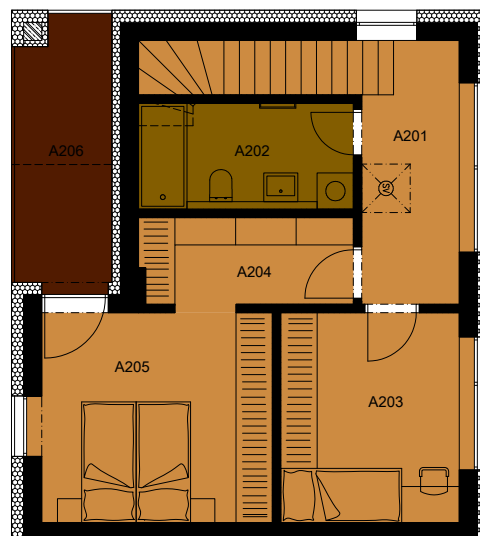

2 NP

LEGENDA PODLAHOVÝCH KRYTIN:

- VINYLOVÁ PODLAHA
- WPC TERASOVÁ PRKNA
- KERAMICKÁ DLAŽBA

1 NP

A101	ZÁDVEŘÍ	3,0 m ²
A102	WC	1,2 m ²
A103	TECHNICKÁ MÍSTNOST	2,9 m ²
A104	OBYTNÝ PROSTOR	39,2 m ²
	TERASA	6,0 m ²
	PLOCHA CELKEM	52,3 m²

2 NP

A201	HALA	6,6 m ²
A202	KOUPELNA	5,9 m ²
A203	POKOJ	10,3 m ²
A204	ŠATNA	5,1 m ²
A205	LOŽNICE	13,2 m ²
A206	LODŽIE	6,8 m ²
	PLOCHA CELKEM	47,9 m²